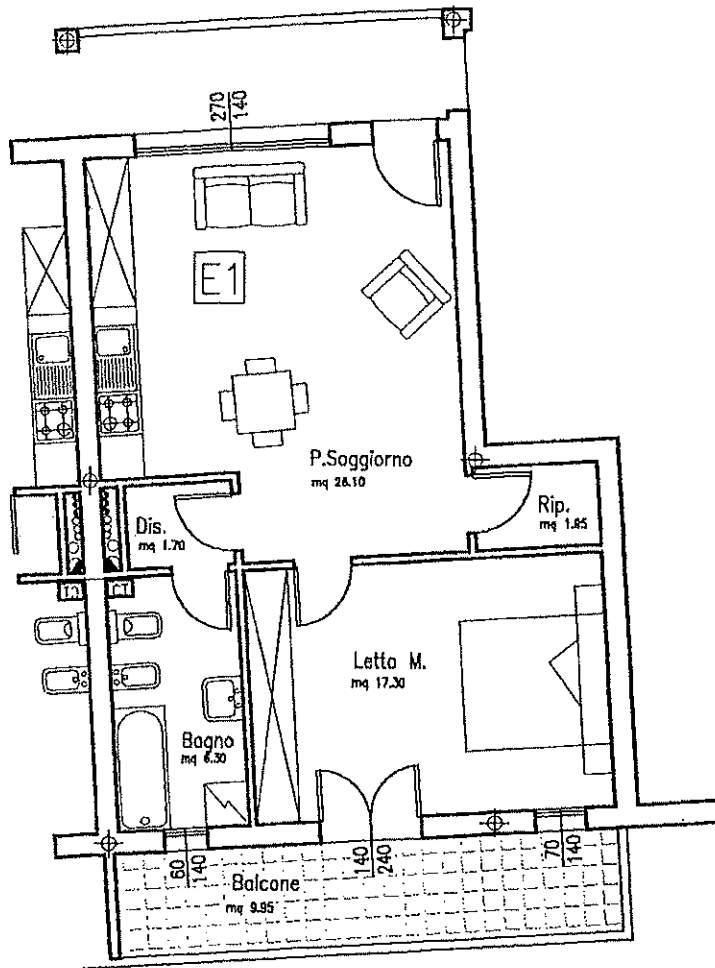

E1

15

VIA DEL MELORETTA
MILANO

PIANO 1°

Sup. utile mq. 53.35