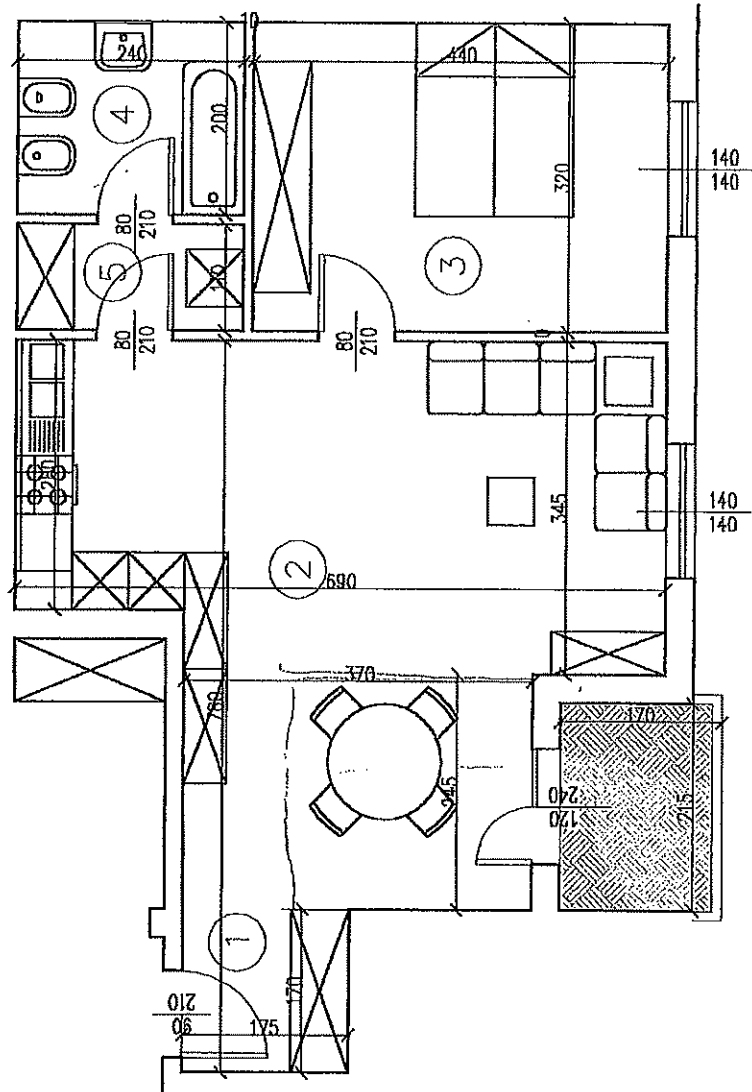

VIA FORO BOARIO

MINI

TIPOLOGIA "D"

ALLOGGI D x 4

N. LOC.	DESTINAZIONE D'USO	SUP. LOC.	SUP. FIN.	RAPP. ILLUM.
		mq.	mq.	%
1	INGR.	2,98	-	-
2	P/S/ANG. COTT.	31,70	4,12	1/7,7
3	LETTO	14,08	1,96	1/7,2
4	BAGNO	4,80	-	-
5	ANTIBAGNO	2,58	-	-
	TOTALE	56,14		

Garage+cantina 16,17
 Terazzo 3,01